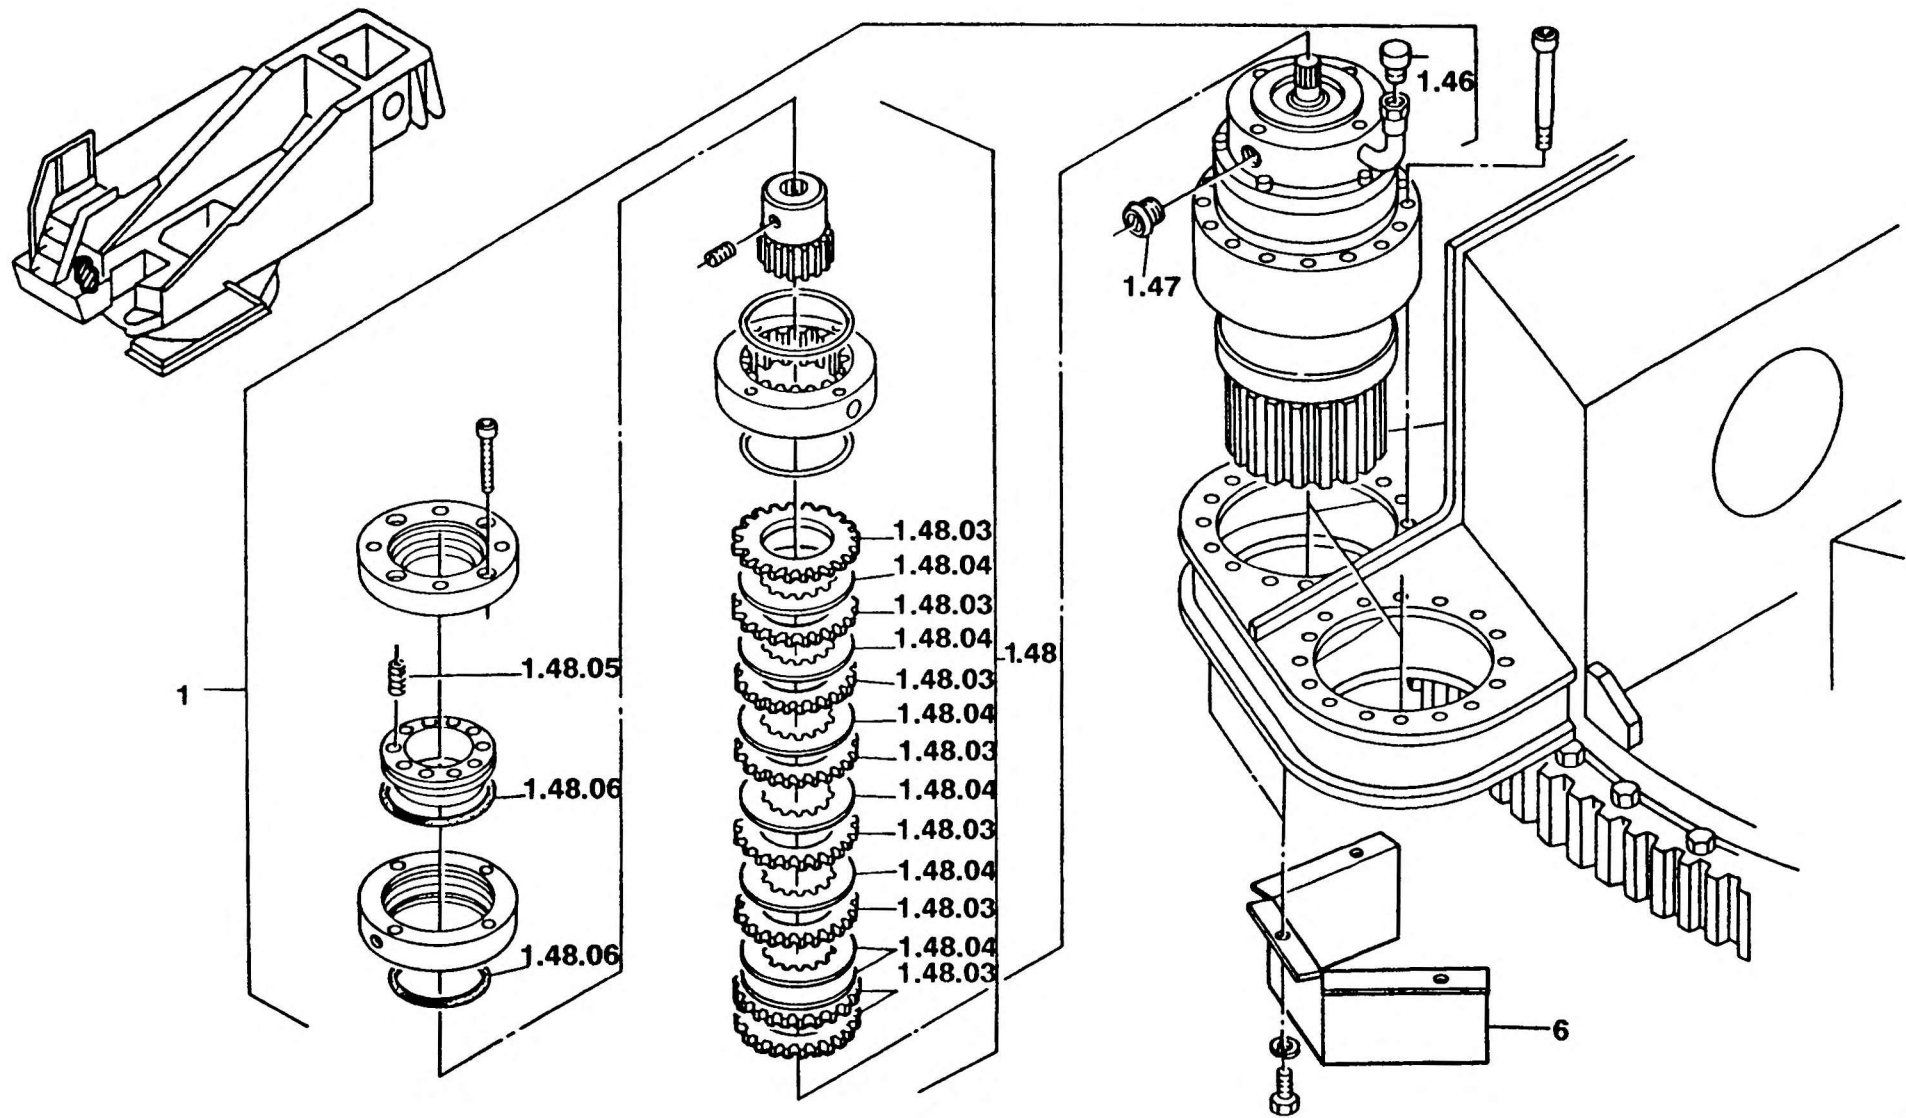

DREHWERK
SLEWING GEAR

BILDТАFЕL
PICTORIAL DISPLAY

KMK 6200
BE 600
G 390

09.91

2082234-ETL

1/1

A03_033